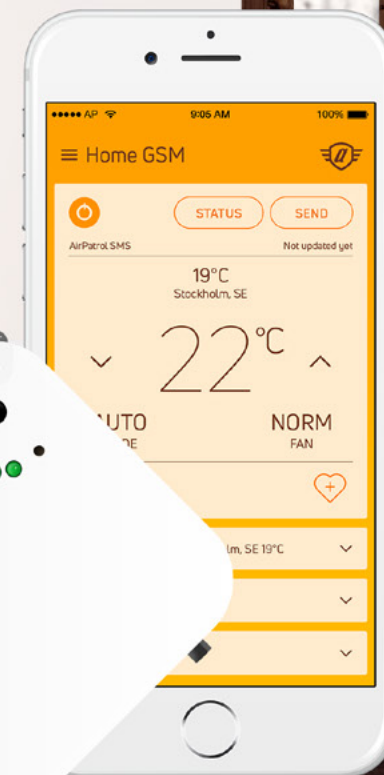

Viste oplysninger

- Varmepumpefunktion og tilstanden ventilatorhastighed
- Ønsket og aktuel rumtemperatur
- GSM-netværksstyrke og -område (roaming/ lokal)
- Kontrollerens strømtilstand
- Kontrollerens driftstid
- Versionsnummer

¹ SIM-adapter medfølger, SIM-kort medfølger ikke

² Alt efter varmepumpe modellen